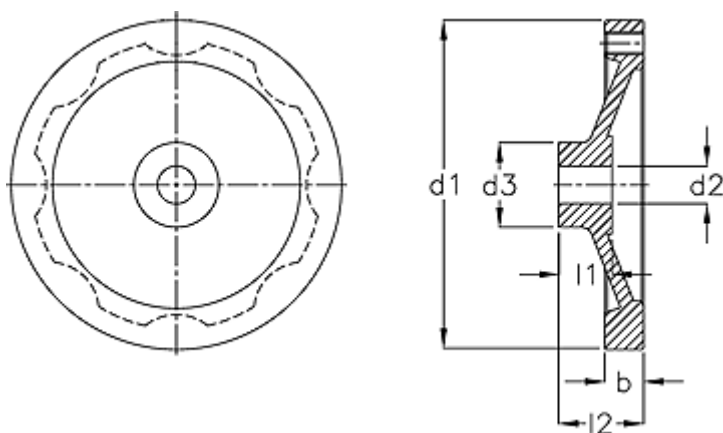

Varenummer: 20346332
Beskrivelse: E+G Håndhjul
GN 321.5-200-K18-A-DR

Mål

b	= 26
d1	= 200
d2 H7	= 18
d3	= 39
l1	= 24
l2	= 50.0